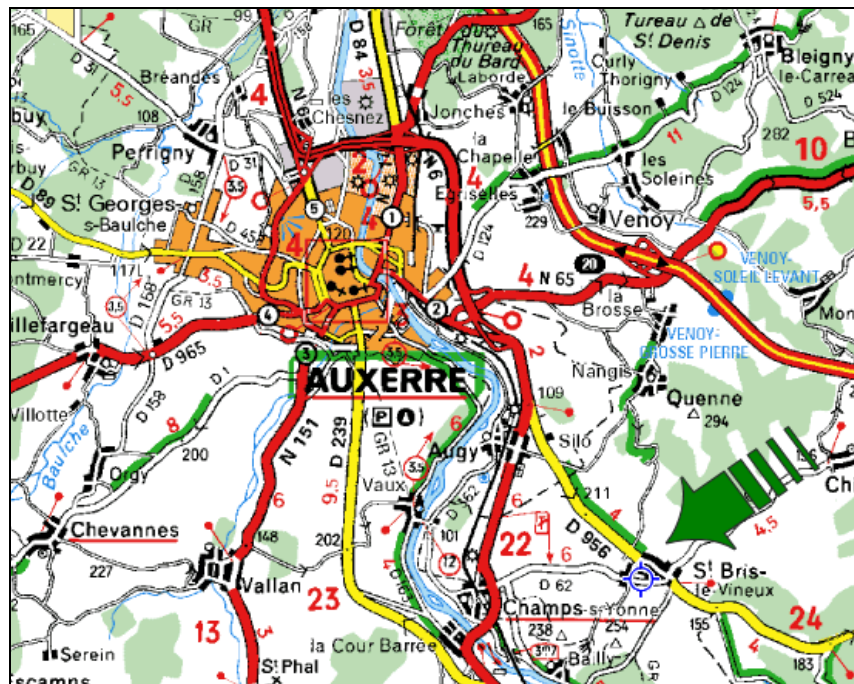

*Vins de Bourgogne*  
**Domaine des Remparts**  
Patrick et Jean Marc Sorin  
Viticulteurs  
1 et 6 route de Champs  
89530 Saint-Bris le Vineux  
03 86 53 33 59

## Plan d'accès au Domaine des Remparts

*Vins de Bourgogne*  
**Domaine des Remparts**  
Patrick et Jean Marc Sorin  
Viticulteurs  
1 et 6 route de Champs  
89530 Saint-Bris le Vineux  
**03 86 53 33 59**